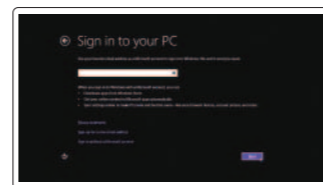

INSPIRON 17/17R

Quick Start Guide

Guide d'information rapide

1 Connect the power adapter and turn on your computer

Brancher l'adaptateur secteur et allumer votre ordinateur

2 Finish Windows setup

Terminer l'installation de Windows

Enable security and updates

Activez la sécurité et les mises à jour

Connect to your network

Connectez-vous à votre réseau

Sign in to your Microsoft account or create a local account

Connectez-vous à votre compte Microsoft ou créez un compte local