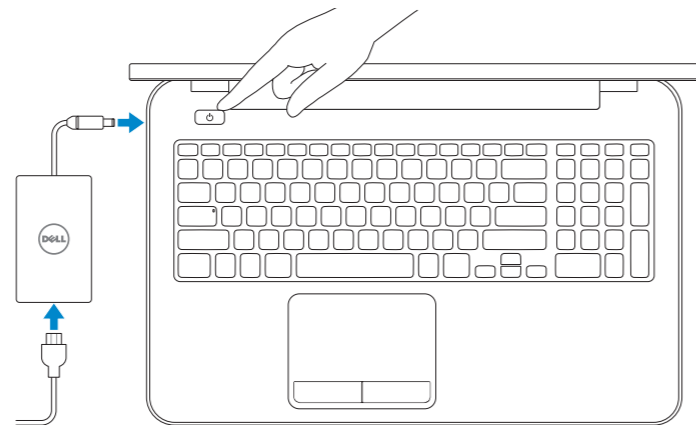

INSPIRON 17/17R

Quick Start Guide

Guide d'information rapide

1 Connect the power adapter and turn on your computer

Brancher l'adaptateur secteur et allumer votre ordinateur

2 Finish Windows setup

Terminer l'installation de Windows

Enable security and updates

Activez la sécurité et les mises à jour

Connect to your network

Connectez-vous à votre réseau

Sign in to your Microsoft account or create a local account

Connectez-vous à votre compte Microsoft ou créez un compte local